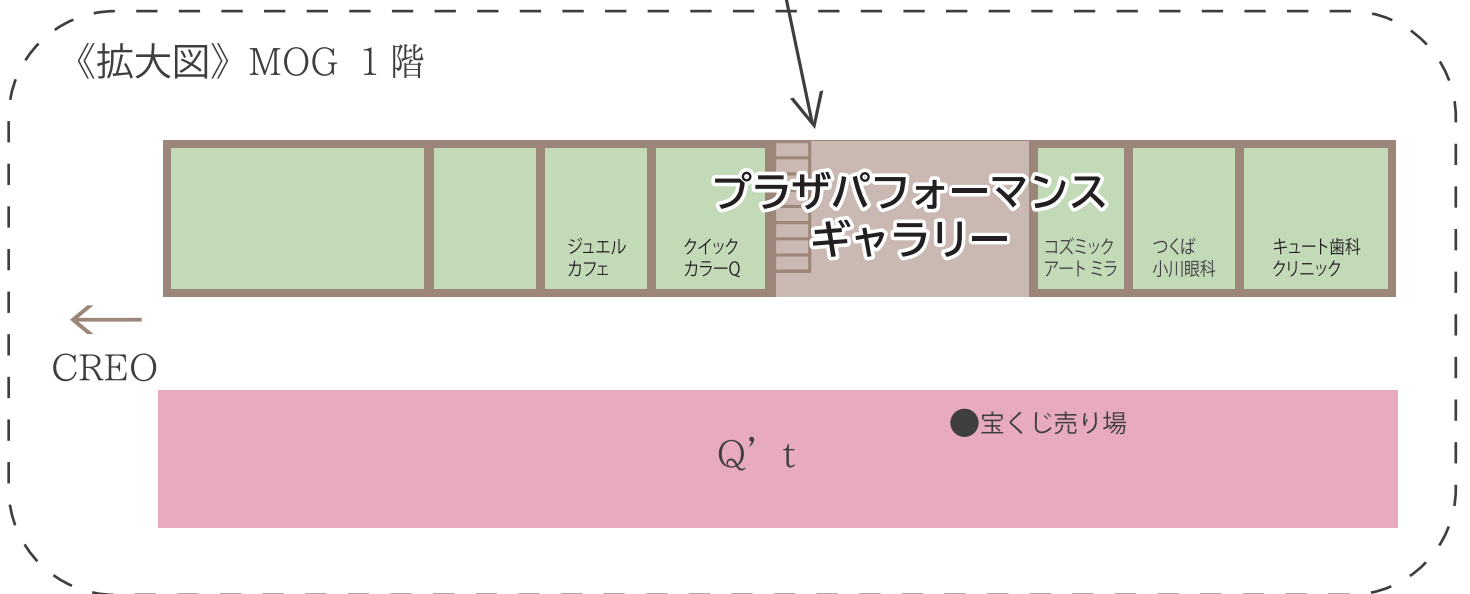

《 プラザパフォーマンスギャラリー案内図 》

トナリエつくばスクエア MOG 1階中央 (キュート宝くじ売り場向かい)

《拡大図》 MOG 1階

アクセス

電車：つくばエクスプレス「つくば駅」下車

A5 出口から徒歩3分

車：南1 駐車場 直結

2階エレベーター前通路より階段下りてすぐ